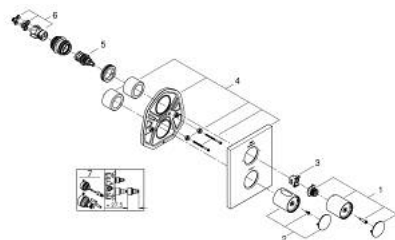

10 075 2MS 00 GROHTHERM F TERMOSTATSKA OPREMA SA INTEGRISANIM 2-SMERNIM PREBACIVAČEM

PRODUCT DESCRIPTION

- Colour: satin steel
- for bath or shower with more than one outlet
- za upotrebu sa Rapido T ugradnu kutiju 35 500 000 s za odvojenu prodaju
- GROHE LongLife premaz
- GROHE SafeStop na 38°C
- GROHE SafeStop Plus optional temperature limiter at 43°C included
- metalna ručica za kontrolu temperature
- metalna ručica za Aquadimmer kontrolu, multifunkcionalna- kontrola protoka - prebacivač za dva izlaza
- 3. izlaz zahteva odvojenu kontrolu jačine protoka
- četvrtasta metalna rozeta sa sakrivenim pričvršćenjem
- protok:
 - max. 53 l/min pri 3 bar korišćenjem sva tri ispusta istovremeno
 - - izliv na dnu 50 l/min. pri 3 bar
 - - gornji izlaz levo (kada) 30 l/min. pri 3 bar
 - - gornji izlaz desno (tuš) 24 l/min. pri 3 bar

10 075 2MS 00 GROHTHERM F TERMOSTATSKA OPREMA SA INTEGRISANIM 2-SMERNIM PREBACIVAČEM

SPARE PARTS, октобар 2022 – now

- 1: shut-off handle (Spare part-nr. 47898MS0)
- 2: Ručica za kontrolu temperature (Spare part-nr. 47900MS0)
- 3: Sigurnosni prsten (Spare part-nr. 10089000)
- 4: escutcheon (Spare part-nr. 47901MS0)
- 5: Aquadimmer (Spare part-nr. 47364000)
- 6: Adapter (Spare part-nr. 12701001)
- 7: Produžni-set 27.5 mm (Spare part-nr. 47781000)*