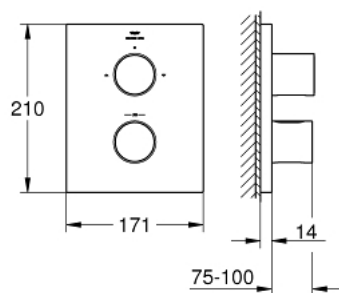

10 075 2MS 00 GROHTHERM F TERMOSTATSKA OPREMA SA INTEGRISANIM 2-SMERNIM PREBACIVAČEM

PRODUCT DESCRIPTION

- Colour: satin steel
- for bath or shower with more than one outlet
- za upotrebu sa Rapido T ugradnu kutiju 35 500 000 s za odvojenu prodaju
- GROHE LongLife premaz
- GROHE SafeStop na 38°C
- GROHE SafeStop Plus optional temperature limiter at 43°C included
- metalna ručica za kontrolu temperature
- metalna ručica za Aquadimmer kontrolu, multifunkcionalna- kontrola protoka - prebacivač za dva izlaza
- 3. izlaz zahteva odvojenu kontrolu jačine protoka
- četvrtasta metalna rozeta sa sakrivenim pričvršćenjem
- protok:
 - max. 53 l/min pri 3 bar korišćenjem sva tri ispusta istovremeno
 - - izliv na dnu 50 l/min. pri 3 bar
 - - gornji izlaz levo (kada) 30 l/min. pri 3 bar
 - - gornji izlaz desno (tuš) 24 l/min. pri 3 bar

10 075 2MS 00 GROHTHERM F TERMOSTATSKA OPREMA SA INTEGRISANIM 2-SMERNIM PREBACIVAČEM

SPARE PARTS, октобар 2022 – now

- 1: shut-off handle (Spare part-nr. 47898MS0)
- 2: Ručica za kontrolu temperature (Spare part-nr. 47900MS0)
- 3: Sigurnosni prsten (Spare part-nr. 10089000)
- 4: escutcheon (Spare part-nr. 47901MS0)
- 5: Aquadimmer (Spare part-nr. 47364000)
- 6: Adapter (Spare part-nr. 12701001)
- 7: Produžni-set 27.5 mm (Spare part-nr. 47781000)*