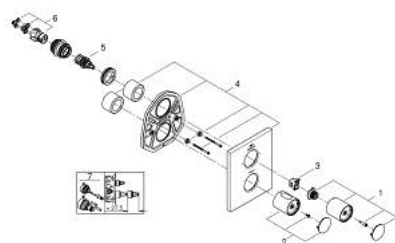

10 075 2MG 00 GROHTHERM F TERMOSTATSKA OPREMA SA INTEGRISANIM 2-SMERNIM PREBACIVAČEM

PRODUCT DESCRIPTION

- Colour: satin graphite
- for bath or shower with more than one outlet
- za upotrebu sa Rapido T ugradnu kutiju 35 500 000 sza odvojenu prodaju
- GROHE LongLife premaz
- GROHE SafeStop na 38°C
- GROHE SafeStop Plus optional temperature limiter at 43°C included
- metalna ručica za kontrolu temperature
- metalna ručica za Aquadimmer kontrolu, multifunkcionalna- kontrola protoka - prebacivač za dva izlaza
- 3. izlaz zahteva odvojenu kontrolu jačine protoka
- četvrtasta metalna rozeta sa sakrivenim pričvršćenjem
- protok:
 - max. 53 l/min pri 3 bar korišćenjem sva tri ispusta istovremeno
 - - izliv na dnu 50 l/min. pri 3 bar
 - - gornji izlaz levo (kada) 30 l/min. pri 3 bar
 - - gornji izlaz desno (tuš) 24 l/min. pri 3 bar

10 075 2MG 00 GROHTHERM F TERMOSTATSKA OPREMA SA INTEGRISANIM 2-SMERNIM PREBACIVAČEM

SPARE PARTS, октобар 2022 – now

- 1: shut-off handle (Spare part-nr. 47898MG0)
- 2: Ručica za kontrolu temperature (Spare part-nr. 47900MG0)
- 3: Sigurnosni prsten (Spare part-nr. 10089000)
- 4: escutcheon (Spare part-nr. 47901MG0)
- 5: Aquadimmer (Spare part-nr. 47364000)
- 6: Adapter (Spare part-nr. 12701001)
- 7: Produžni-set 27.5 mm (Spare part-nr. 47781000)*