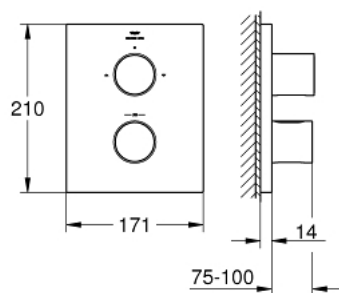

10 075 2MG 00 GROHTHERM F TERMOSTATSKA OPREMA SA INTEGRISANIM 2-SMERNIM PREBACIVAČEM

PRODUCT DESCRIPTION

- Colour: satin graphite
- for bath or shower with more than one outlet
- za upotrebu sa Rapido T ugradnu kutiju 35 500 000 sza odvojenu prodaju
- GROHE LongLife premaz
- GROHE SafeStop na 38°C
- GROHE SafeStop Plus optional temperature limiter at 43°C included
- metalna ručica za kontrolu temperature
- metalna ručica za Aquadimmer kontrolu, multifunkcionalna- kontrola protoka - prebacivač za dva izlaza
- 3. izlaz zahteva odvojenu kontrolu jačine protoka
- četvrtasta metalna rozeta sa sakrivenim pričvršćenjem
- protok:
 - max. 53 l/min pri 3 bar korišćenjem sva tri ispusta istovremeno
 - - izliv na dnu 50 l/min. pri 3 bar
 - - gornji izlaz levo (kada) 30 l/min. pri 3 bar
 - - gornji izlaz desno (tuš) 24 l/min. pri 3 bar

10 075 2MG 00 GROHTHERM F TERMOSTATSKA OPREMA SA INTEGRISANIM 2-SMERNIM PREBACIVAČEM

SPARE PARTS, октобар 2022 – now

- 1: shut-off handle (Spare part-nr. 47898MG0)
- 2: Ručica za kontrolu temperature (Spare part-nr. 47900MG0)
- 3: Sigurnosni prsten (Spare part-nr. 10089000)
- 4: escutcheon (Spare part-nr. 47901MG0)
- 5: Aquadimmer (Spare part-nr. 47364000)
- 6: Adapter (Spare part-nr. 12701001)
- 7: Produžni-set 27.5 mm (Spare part-nr. 47781000)*