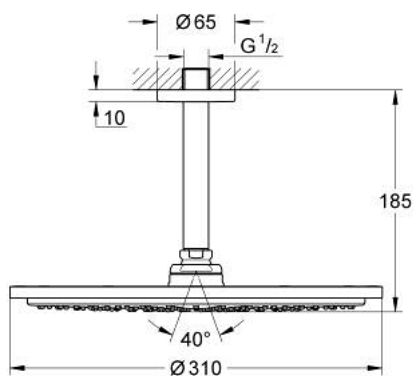

10 073 9MG 00 RAINSHOWER COSMOPOLITAN 310 HEAD SHOWER SET CEILING 142 MM, 1 SPRAY

PRODUCT DESCRIPTION

- Colour: satin graphite
- sastoji se od:
 - nadglavni tuš Rainshower Cosmopolitan 310
 - material: metal
 - vrsta mlaza Rain
- Rainshower shower arm ceiling 142 mm (28 724)
- GROHE EcoJoy tehnologija za manju potrošnju vode i savršen protok
- maximum flow rate (at 3 bar): 8 l/min
- GROHE DreamSpray savršen mlaz iz tuša
- GROHE LongLife premaz
- GROHE SpeedClean sistem protiv kamenca
- prikladno za protočni bojler
- min. preporučeni pritisak 1.0 bar
- Rainshower shower arm ceiling 142 mm

10 073 9MG 00 **RAINSHOWER COSMOPOLITAN 310 HEAD SHOWER SET CEILING 142 MM,
1 SPRAY**

SPARE PARTS, октобар 2022 – now

1: escutcheon (Spare part-nr. 11741MG0)

2: Set sa rezervnim delovima (Spare part-nr. 45933000)