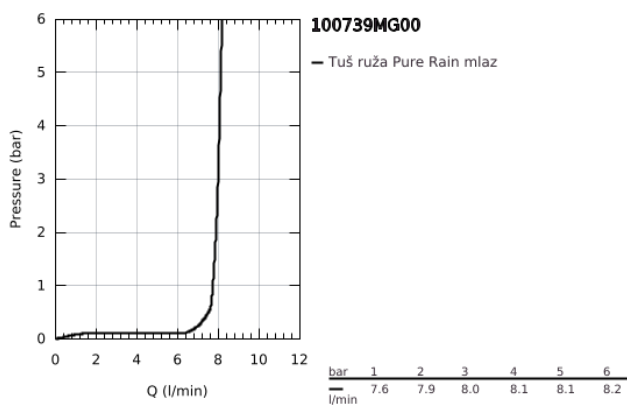

10 073 9MG 00 RAINSHOWER COSMOPOLITAN 310 HEAD SHOWER SET CEILING 142 MM, 1 SPRAY

PRODUCT DESCRIPTION

- Colour: satin graphite
- sastoji se od:
 - nadglavni tuš Rainshower Cosmopolitan 310
 - material: metal
 - vrsta mlaza Rain
- Rainshower shower arm ceiling 142 mm (28 724)
- GROHE EcoJoy tehnologija za manju potrošnju vode i savršen protok
- maximum flow rate (at 3 bar): 8 l/min
- GROHE DreamSpray savršen mlaz iz tuša
- GROHE LongLife premaz
- GROHE SpeedClean sistem protiv kamenca
- prikladno za protočni bojler
- min. preporučeni pritisak 1.0 bar
- Rainshower shower arm ceiling 142 mm

10 073 9MG 00 **RAINSHOWER COSMOPOLITAN 310 HEAD SHOWER SET CEILING 142 MM,
1 SPRAY**

SPARE PARTS, октобар 2022 – now

1: escutcheon (Spare part-nr. 11741MG0)

2: Set sa rezervnim delovima (Spare part-nr. 45933000)