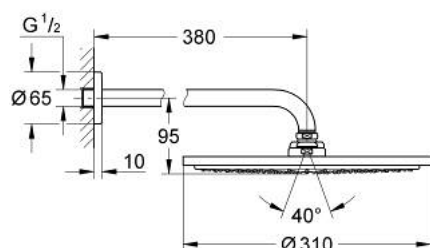

10 073 8MS 00 RAINSHOWER COSMOPOLITAN 310 HEAD SHOWER SET 380 MM, 1 SPRAY

PRODUCT DESCRIPTION

- Colour: satin steel
- sastoji se od:
 - nadglavni tuš Rainshower Cosmopolitan 310
 - material: metal
 - vrsta mlaza Rain
 - shower arm Rainshower 380 mm
- GROHE EcoJoy tehnologija za manju potrošnju vode i savršen protok
- maximum flow rate (at 3 bar): 8 l/min
- GROHE DreamSpray savršen mlaz iz tuša
- GROHE LongLife premaz
- GROHE SpeedClean sistem protiv kamenca
- prikladno za protočni bojler
- min. preporučeni pritisak 1.0 bar

10 073 8MS 00 **RAINSHOWER COSMOPOLITAN 310 HEAD SHOWER SET 380 MM, 1 SPRAY**

SPARE PARTS, октобар 2022 – now

1: escutcheon (Spare part-nr. 11741MS0)

2: Set sa rezervnim delovima (Spare part-nr. 45933000)