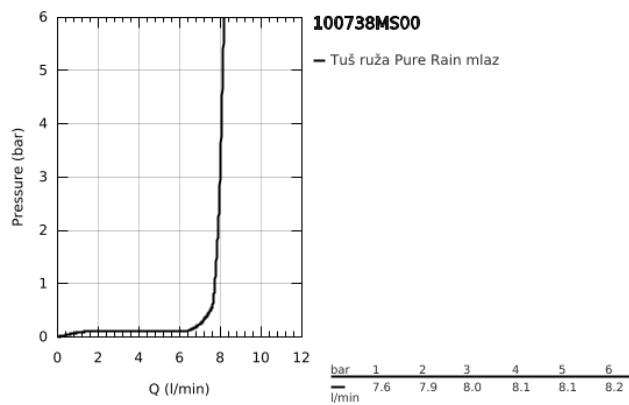

10 073 8MS 00 RAINSHOWER COSMOPOLITAN 310 HEAD SHOWER SET 380 MM, 1 SPRAY

PRODUCT DESCRIPTION

- Colour: satin steel
- sastoji se od:
 - nadglavni tuš Rainshower Cosmopolitan 310
 - material: metal
 - vrsta mlaza Rain
 - shower arm Rainshower 380 mm
- GROHE EcoJoy tehnologija za manju potrošnju vode i savršen protok
- maximum flow rate (at 3 bar): 8 l/min
- GROHE DreamSpray savršen mlaz iz tuša
- GROHE LongLife premaz
- GROHE SpeedClean sistem protiv kamenca
- prikladno za protočni bojler
- min. preporučeni pritisak 1.0 bar

10 073 8MS 00 **RAINSHOWER COSMOPOLITAN 310 HEAD SHOWER SET 380 MM, 1 SPRAY**

SPARE PARTS, октобар 2022 – now

1: escutcheon (Spare part-nr. 11741MS0)

2: Set sa rezervnim delovima (Spare part-nr. 45933000)