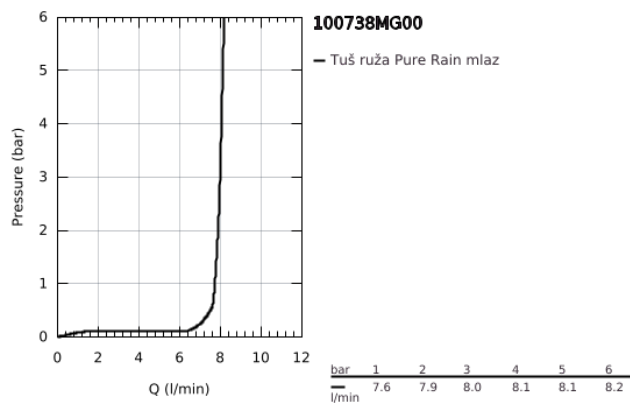

10 073 8MG 00 RAINSHOWER COSMOPOLITAN 310 HEAD SHOWER SET 380 MM, 1 SPRAY

PRODUCT DESCRIPTION

- Colour: satin graphite
- sastoji se od:
 - nadglavni tuš Rainshower Cosmopolitan 310
- material: metal
- vrsta mlaza Rain
- maximum flow rate (at 3 bar): 8 l/min
- shower arm Rainshower 380 mm
- GROHE EcoJoy tehnologija za manju potrošnju vode i savršen protok
- GROHE DreamSpray savršen mlaz iz tuša
- GROHE LongLife premaz
- GROHE SpeedClean sistem protiv kamenca
- prikladno za protočni bojler
- min. preporučeni pritisak 1.0 bar

10 073 8MG 00 **RAINSHOWER COSMOPOLITAN 310 HEAD SHOWER SET 380 MM, 1 SPRAY**

SPARE PARTS, октобар 2022 – now

1: escutcheon (Spare part-nr. 11741MG0)

2: Set sa rezervnim delovima (Spare part-nr. 45933000)