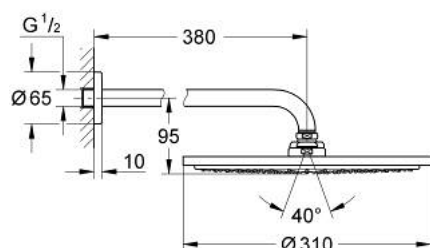

10 073 8MG 00 RAINSHOWER COSMOPOLITAN 310 HEAD SHOWER SET 380 MM, 1 SPRAY

PRODUCT DESCRIPTION

- Colour: satin graphite
- sastoji se od:
 - nadglavni tuš Rainshower Cosmopolitan 310
- material: metal
- vrsta mlaza Rain
- maximum flow rate (at 3 bar): 8 l/min
- shower arm Rainshower 380 mm
- GROHE EcoJoy tehnologija za manju potrošnju vode i savršen protok
- GROHE DreamSpray savršen mlaz iz tuša
- GROHE LongLife premaz
- GROHE SpeedClean sistem protiv kamenca
- prikladno za protočni bojler
- min. preporučeni pritisak 1.0 bar

10 073 8MG 00 **RAINSHOWER COSMOPOLITAN 310 HEAD SHOWER SET 380 MM, 1 SPRAY**

SPARE PARTS, октобар 2022 – now

1: escutcheon (Spare part-nr. 11741MG0)

2: Set sa rezervnim delovima (Spare part-nr. 45933000)